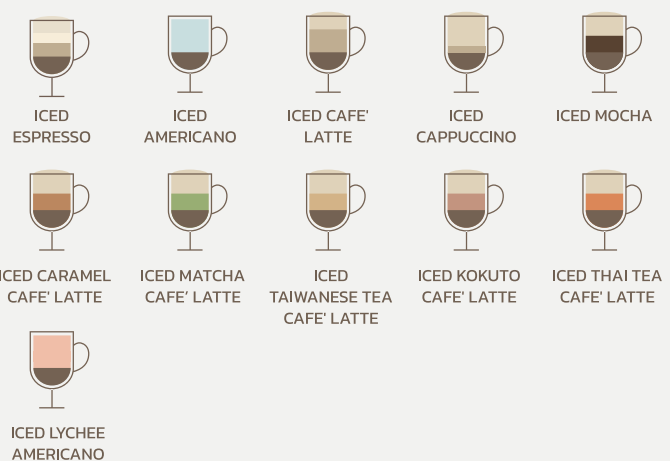

☎ 0-2279-1188

📞 @taobin

📺 taobinbeverage

🌐 www.tao-bin.com

More than 80+ choices of beverages

HOT COFFEE ホットコーヒー

ICED COFFEE アイスコーヒー

HOT MILK ホットミルク